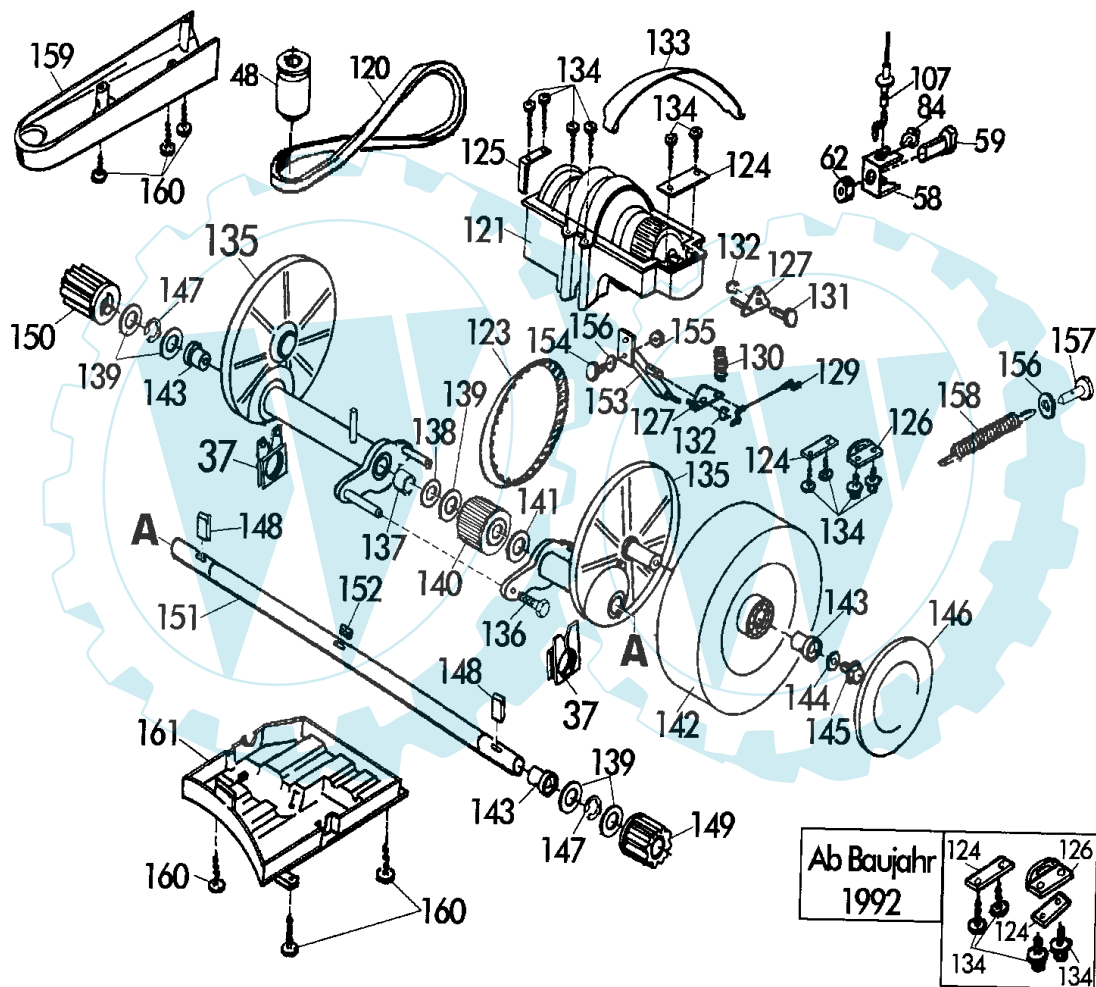

3/5
036/011

Benzin-Sichelmäher
Heckauswurf & Radantrieb

46 BKR Vario
Art. 78620

46 BKR Vario
Art. 78620

4/5

036/011

Benzin-Sichelmäher
Heckauswurf & Radantrieb

46 BKR Vario
Art. 78620

Brill - GARTENGERÄTE GMBH * POSTFACH 3161 * D- 58422 WITEN

POS. REF. NO. POS.	BEST.-NR. PART-NO. NO.PIECE	BEZEICHNUNG DESCRIPTION DESIGNATION	Stck Qty. Qte.	POS. REF. NO. POS.	BEST.-NR. PART-NO. NO.PIECE	BEZEICHNUNG DESCRIPTION DESIGNATION	Stck Qty. Qte.
37	09045	LAGERSCHALE, HINTEN	2	140	09122	KUPPLUNG, KPL.	1
48	09071	MESSERFLANSCH, VERZ.	1	141	09128	PA-ANLAUFSCHLEIBE	1
58	09133	BOWDENZUGWINKEL, VERZ.		142	09428	ANTRIEBSRAD KPL.M.BUCHSE SVR	2
59	06657	SKT-SCHRAUBE D 933-10X20		143	09129	LAGERBUCHSE MIT BUND	2
62	06685	SI MUTTER DIN 985-8		144	06839	SCHEIBE DIN 9021-A6,4	2
84	08656	KL-SICHERUNG		145	09199	TT-SCHRAUBE M6x16	2
107	09198	BOWDENZUG Z.BREMSE/ANTRIEB		146	08601	RADKAPPE, HINTEN 195	2
120	09146	KEILRIEMEN (BKR-Vario)		147	09131	SICHERUNGSRING	2
121	09148	SIEHE 09121	1	148	09973	SPERRHAKEN	2
122	09144	HAUBE Z.GETRIEBE	1	149*	10758	SPERRZAHNRAD RTS./LKS.	1
123	09147	ZAHNRIEMEN Z.GETR.	1	150*	10758	SPERRZAHNRAD RTS./LKS.	1
124	09132	LAGERBLECH	3	151*	09125A	WELLE (46 BKR /-V12/-OHV)	1
125	09339	HALTEBLECHWINKEL, LACK.	1	152	09127	PASSFEDER	1
126	09336	KULISSE, VERZ.	1	153	09369	KONSOLE, KPL. VERZ.	1
127	09439	SPANNHEBEL KPL. (09342)	2	154	06641	SKT-SCHRAUBE DIN 933 6X16	1
128	09342	SPANNHEBEL, KPL. VERZ.	1	155	06683	S-MUTTER DIN 985-6	1
129	09373	VERBINDUNGSTEIL 78620	1	156	06839	SCHEIBE DIN 9021-A6,4	2
130	08313	BREMSBANDFEDER	1	157	09335	BOLZEN Z.GEH.	1
131	09211	SCHWENKBOLZEN	1	158	09340	KOMPENSATIONSFEDER	1
132	08670	SI-RING DIN471-A8,0x0,8	1	159	09047	RIEMENSCHUTZ, SCHWARZ 78620	1
133	09794	BREMSBAND GEL.+GEKL.(BKR)	1	160	06821	LIB-SCHRAUBE DIN 7981-4,2x19	7
134	09208	PT-SCHRAUBE	12	161	09046	BODENPLATTE, SCHWARZ (BKR)	1
135-136	09525	HÜLLROHR LG. +KU. KPL.MONTIER	1	120-151	09118	SIEHE 09118U	1
136	09026	RIPP-SCHRAUBE	1	121-134	09121	VARIO-GETRIEBE KPL.	1
137	09452	LAGERBUCHSE O.BUND	1		09136	BREMSTROMMEL, KPL.	1
138	09422	FILZRING	1		06560	KUGELLAGER	1
139	09130	STÜTZSCHEIBE	4		09644	STÜTZHAKEN (09338)	1

HINWEIS:

*= **Nr.149-151:** Technische Änderung der Sperrzahnräder erfolgt.

Diese können ausschliesslich in Verbindung mit der angepassten

Welle 09125A und Sperrhaken 09973 verwendet werden !

46 BKR Vario
Art. 78620